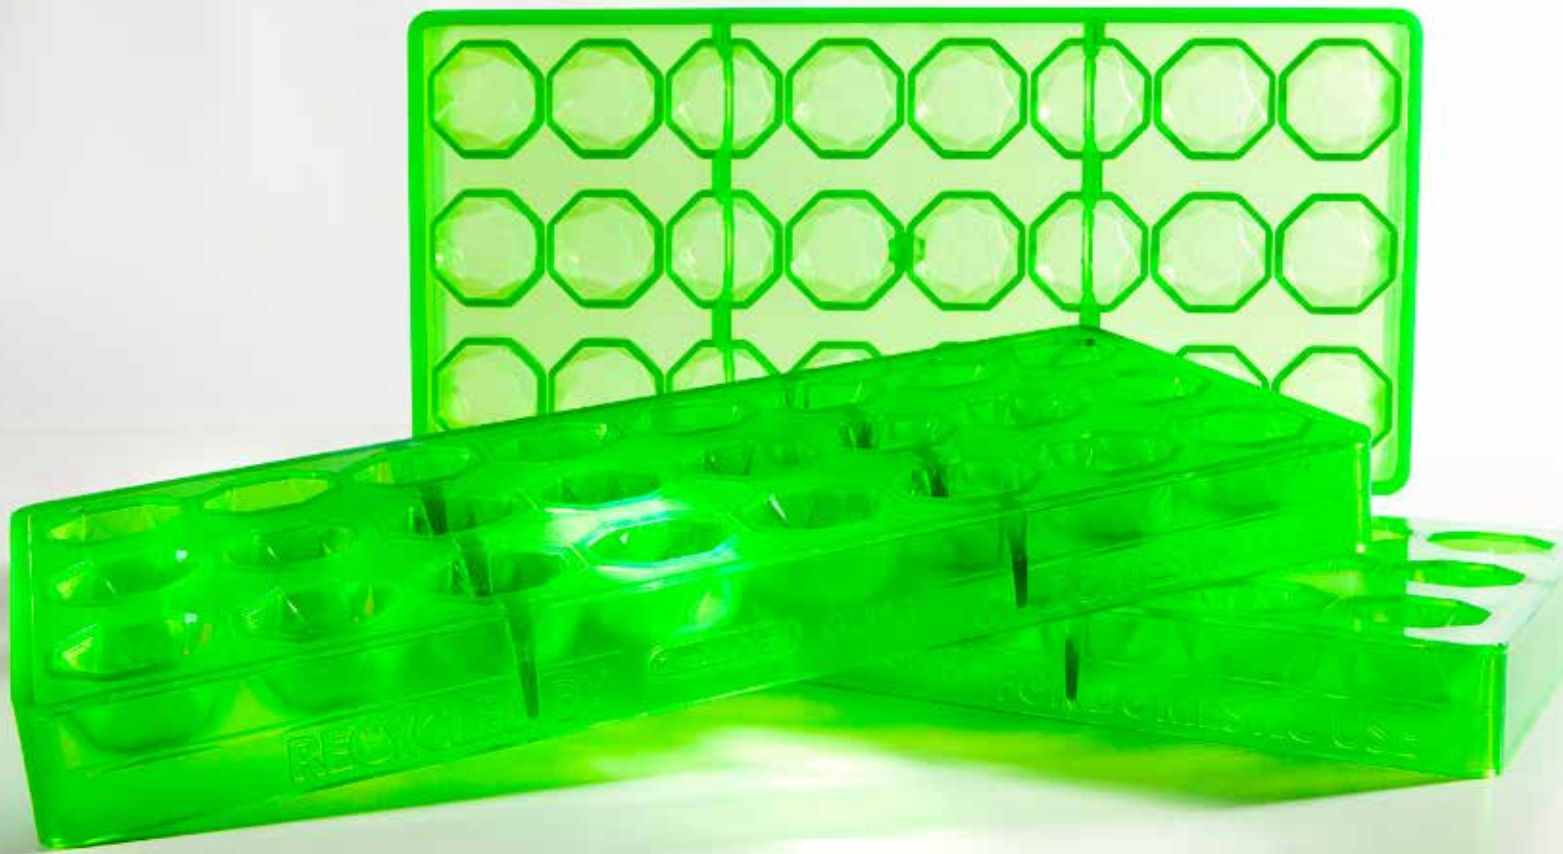

# Chocolate World®

GREENLINE

Prodotti con 100% policarbonato riciclato, gli stampi sono resistenti e garantiscono lucentezza alle praline.

**GL101**

30x36x19 mm  
14 gr circa  
3x7  
131x275x26

**GL102**

Ø30 mm  
2x9 gr circa  
3x8  
131x275x26